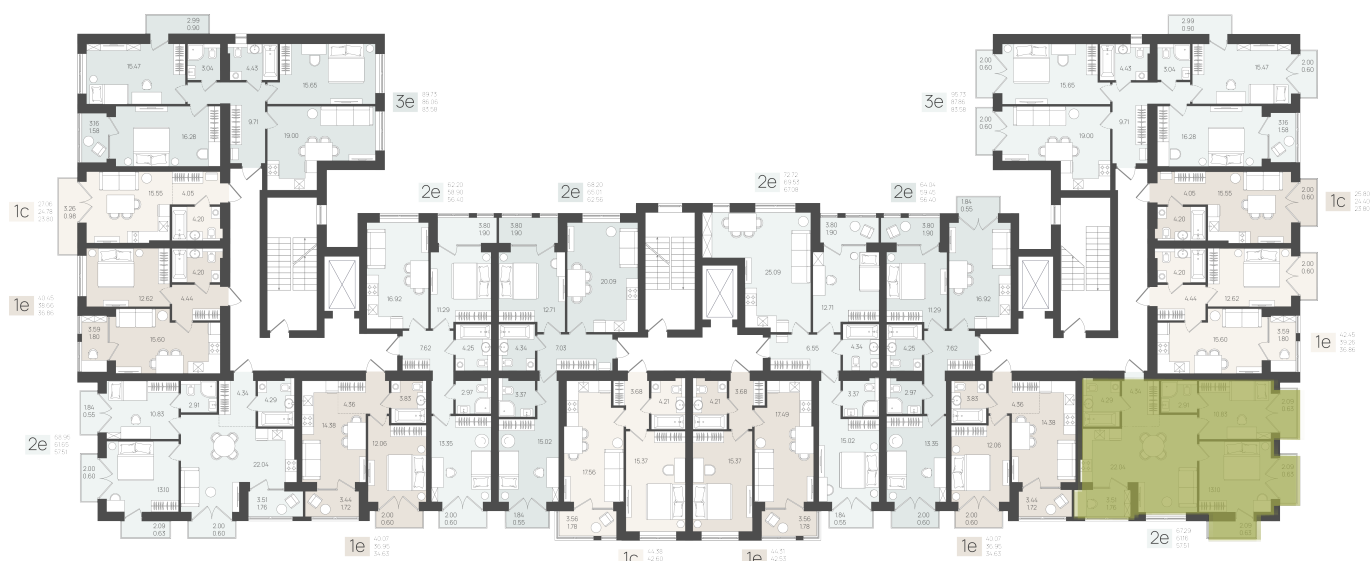

Квартира № 26

Комнат	2
Площадь	59.27 м ²
Корпус	5
Этаж	5
Цена	8 180 000 р.

Расположение объекта

г. Пионерский, ул. Молодёжная

Телефон

+7 (4012) 61-55-07

E-mail

ksirielt@yandex.ru

Квартира № 26

КЛЕВЕР

Комнат	2
Площадь	59.27 м ²
Корпус	5
Этаж	5
Цена	8 180 000 р.

Расположение объекта

г. Пионерский, ул. Молодёжная

Телефон

+7 (4012) 61-55-07

E-mail