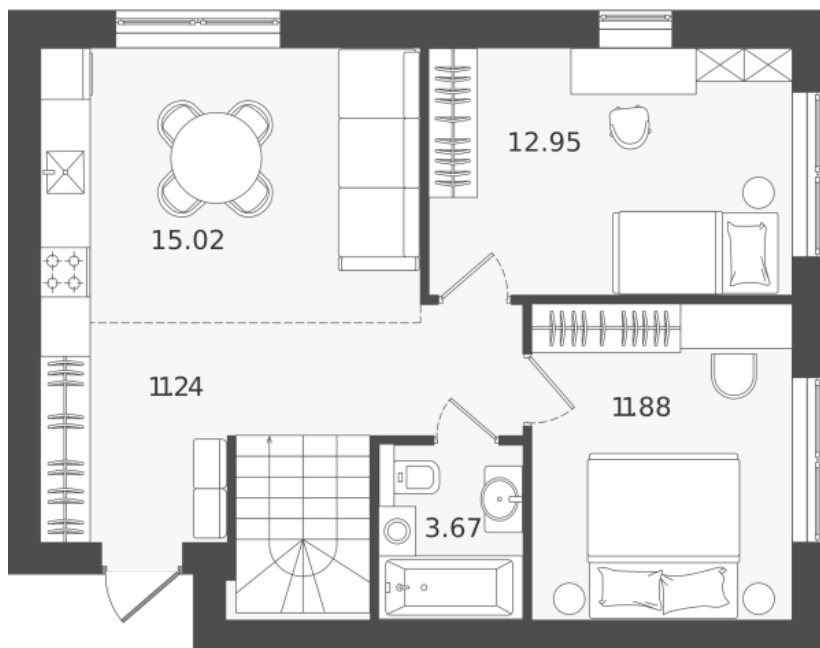

2e 109.90
109.90
109.90

Квартира № 1

КЛЕВЕР

Комнат	2
Площадь	109.9 м ²
Корпус	1
Этаж	1
Цена	8 950 000 р.

Расположение объекта

г. Пионерский, ул. Молодёжная

Телефон

+7 (4012) 61-55-07

E-mail

ksirielt@yandex.ru

Квартира № 1

КЛЕВЕР

Комнат	2
Площадь	109.9 м ²
Корпус	1
Этаж	1
Цена	8 950 000 р.

Расположение объекта

г. Пионерский, ул. Молодёжная

Телефон